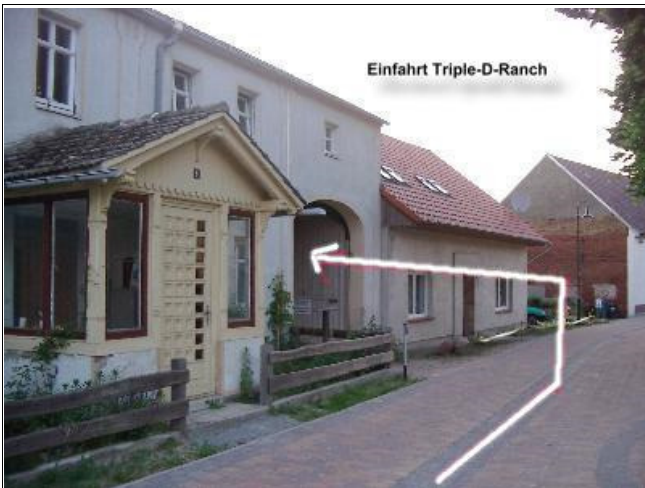

Triple-D-Ranch

Westernreiten und Quarter Horses

Adresse: Reetzerhütten 94, 14827 Wiesenburg/Mark
Telefon: 033849-90489

Wegbeschreibung

Auf der A2 bis Ziesar.

Dann Richtung Wiesenburg.

In Wiesenburg recht rum bis Ortsausgang, dann wieder rechts Richtung Magdeburg der nächste Ort ist dann Reetzerhütten.

<- erste Straße Links rein

<- das ganze noch mal näher

<- einfach weiter gerade aus fahren

<- weiter gerade aus

**<- Stop, Achtung, jetzt rechts rein
und weiter grade aus fahren**

<- auf dieser Strasse ist dann auch gleich unsere Hofeinfahrt zu sehen

<- Straße weiter folgen bis zu unserer Hofeinfahrt!

Welchen Weg auch immer Sie wählen, Sie sind bei uns herzlich Willkommen!